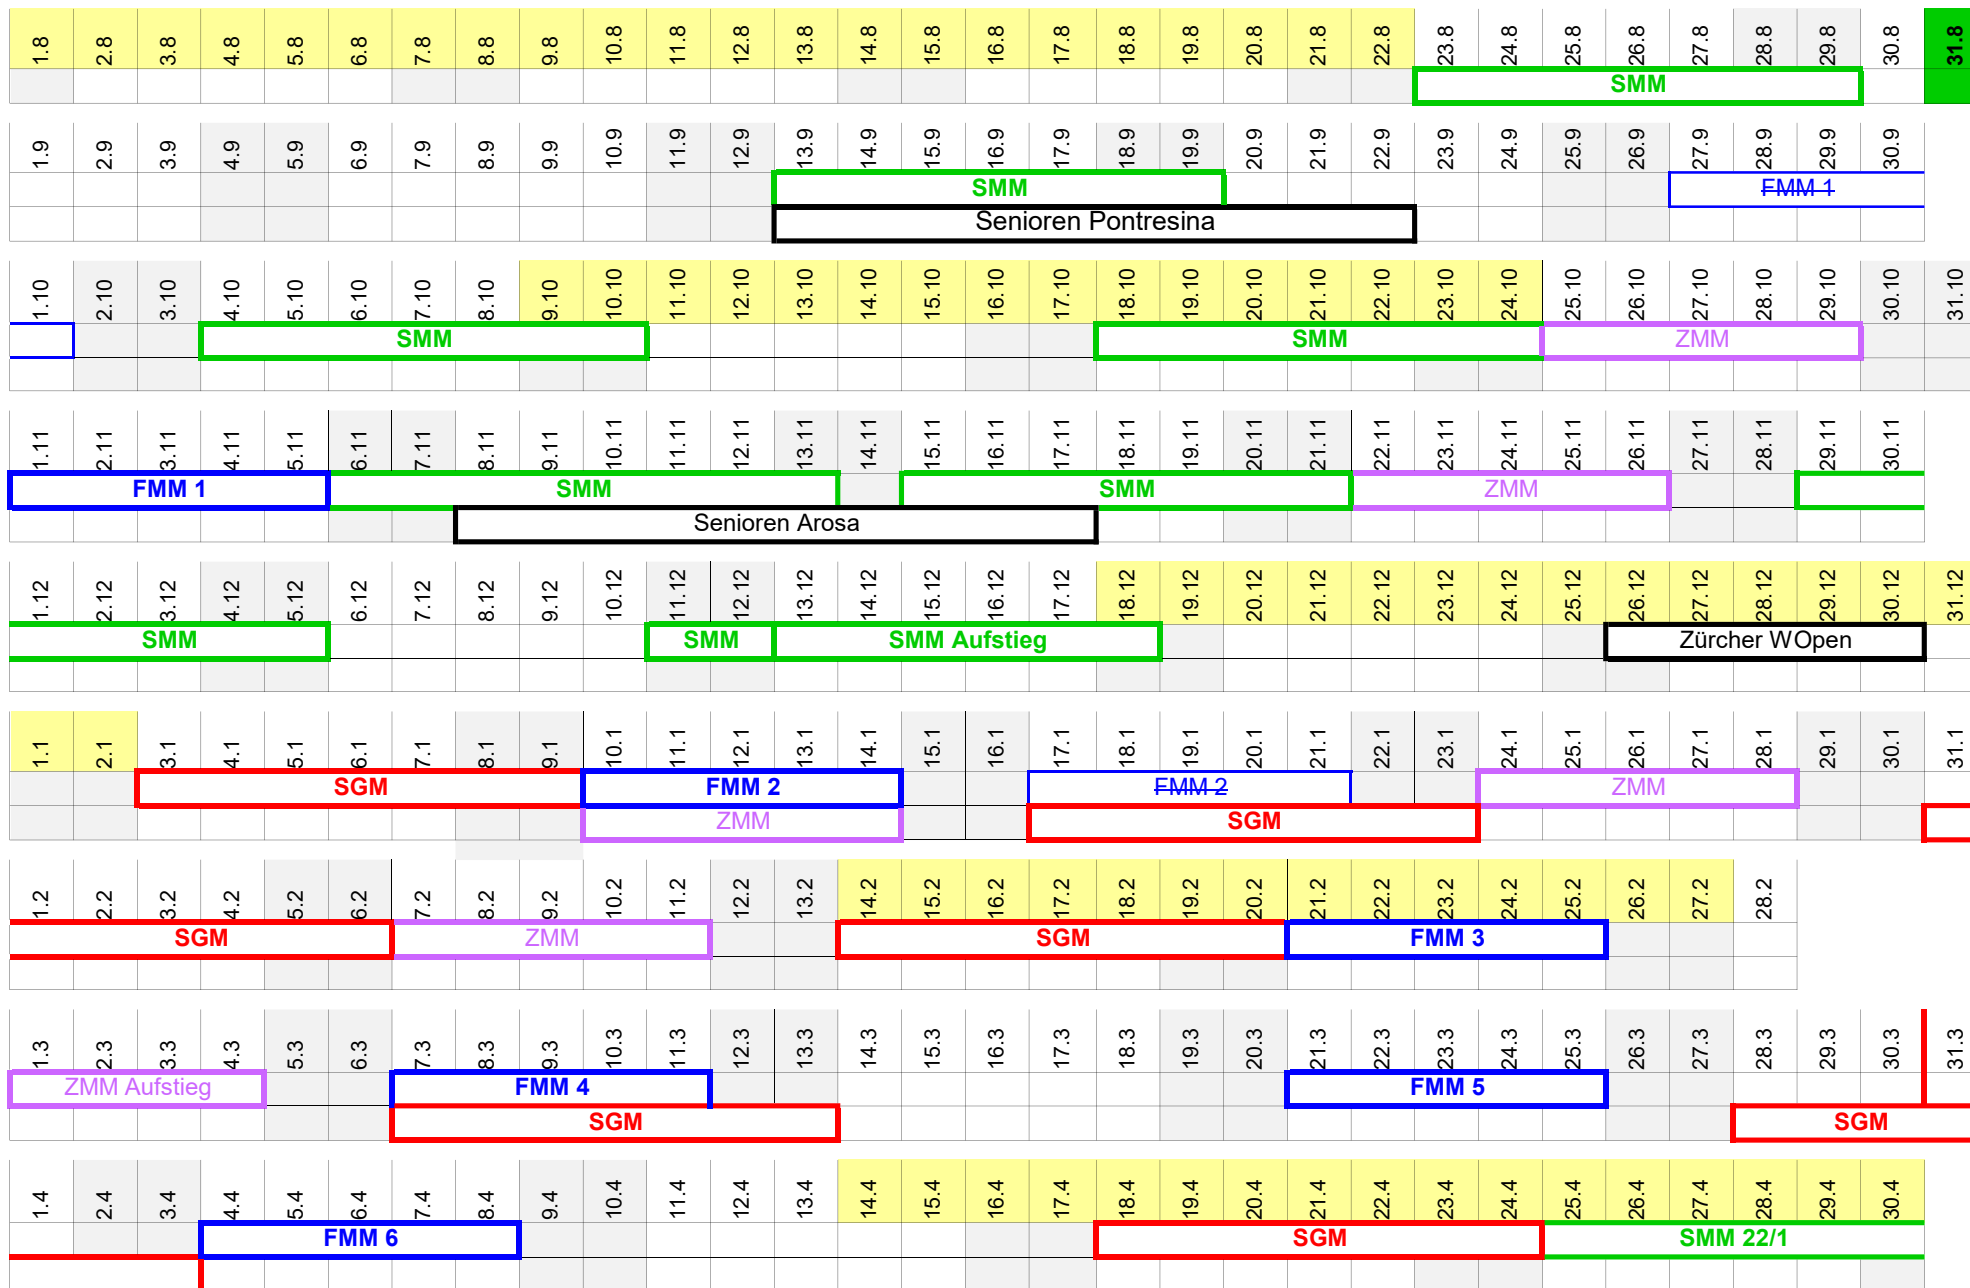

# FMM-Termine 2021-22

TBT = Teamblick-Turnier 2022, XX.XX.22  
 EST = Einzelstundenturnier mit Mannschaftswertung, Februar 2022?  
 EBT = Einzelblitzturnier mit Mannschaftswertung, Juni 2022?

 = Stichtag Spielmeldungen  
 = Schulferien

 = FMM  
 = SMM  
 = SGM